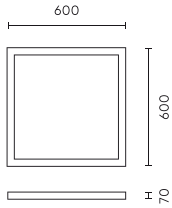

LED line PRIME

Code: 209787

EAN: 5905378209787

**SKYFRAME-Rahmen für Paneele 60x60 H70mm weiß PRIME**

SKYFRAME Rahmen für 60x60 H70 mm Platten in weiß aus LED Linie PRIME verbindet Eleganz mit modernem Design. Aus hochwertigem Aluminium gefertigt, sorgt es für Haltbarkeit und Ästhetik. Dank seiner präzisen Abmessungen (600 x 600 x 70 mm) passt es perfekt zu Standardmontageplätzen. Es zeichnet sich durch eine einfache Möglichkeit der Installation in Armstrong aus, die den Komfort der Nutzung gewährleistet.

**Technische Daten**

Parameter	Wert
Garantie	5
Für den Innenbereich	Innenbereich
Montagemethode	Armstrong 60x60

Parameter	Wert
Höhe	70
Farbe	5905378209787
Material (Gehäuse)	Aluminium

LED line PRIME

Code: 209787

EAN: 5905378209787

**SKYFRAME-Rahmen für Paneele 60x60  
H70mm weiß PRIME**

**Technische Zeichnung**

**Lichtverteilung**

**Zusätzliche Produktfotos**

**Logistikdaten**

**Einzelverpackung**

Menge	1
Breite	600 mm
Höhe	70 mm
Länge	600 mm
Gewicht	0,8 kg

**Großverpackung**

Menge	5
Breite	420 mm
Höhe	643 mm
Länge	643 mm
Volumen	0,173 m <sup>3</sup>
Gewicht	4,3 kg

**Europalette**

Palettenhöhe	1929 mm
Menge in der Schicht	10
Anzahl der Schichten	3
Großmengen	30
Waage	25,8 kg