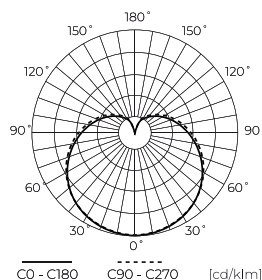

LED line PRIME

Produkto kodas: 241734-II

EAN: 5905378201842

**LED line Lemputė E27 2700K 13W
1820lm 230V 280° A65 Keramika PRIME**

Techninis brėžinys

Šviesos pasiskirstymas