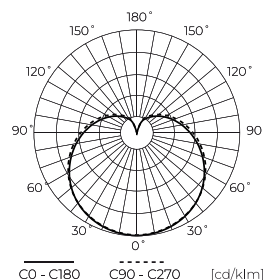

LED line PRIME

Kód: 241734-II

EAN: 5905378201842

LED line E27 2700K 13W 1820lm 230V 280° A65 Kerámia PRIME

Műszaki rajz

Fényeloszlás