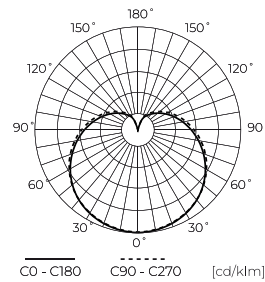

LED line PRIME

Symbole: 241734-II

EAN: 5905378201842

**Ampoule LED E27 2700K 13W 1820lm
230V 280° A65 Céramique PRIME**

Données techniques

| Paramètre | Valeur |
|---|----------------|
| Classe d'efficacité énergétique 2019/2015 | D |
| Garantie | 5 |
| Pouvoir | • 13 W |
| Tension | • 170-250 V AC |
| Température de couleur de la lumière | • 2700 K |
| Couleur claire | Blanc |
| Indice de rendu des couleurs Ra | 80 |
| Classe d'étanchéité | IP20 |
| Efficacité lumineuse | 140 |
| Flux lumineux total | 1820 lm |
| Facteur de maintien du flux lumineux | 96 |
| Durée de conservation L70B50 | 30 000 h |
| Facteur de durabilité (EPREL) | 0.9 |
| Fonction de gradation | PWM |

| Paramètre | Valeur |
|--|----------------------------|
| Les pas de MacAdam | ≤6 |
| Fréquence de la tension d'alimentation | 50/60Hz |
| Angle du faisceau | 280 ° |
| Type de diode | SMD2835 |
| Facteur de puissance PF | 0,5 |
| Nombre de cycles marche/arrêt | 50000 |
| Temps de préchauffage de la lampe à 60 % | 1 |
| Température de fonctionnement | -20÷40 |
| Pour une utilisation en intérieur | À l'intérieur des chambres |
| Hauteur | 115 |
| Diamètre du cadre | 65 mm |
| Matériau (boîtier) | Céramique |
| Matériau (abat-jour) | verre |

LED line PRIME

Symbole: 241734-II

EAN: 5905378201842

**Ampoule LED E27 2700K 13W 1820lm
230V 280° A65 Céramique PRIME**

Dessin technique

Répartition de la lumière

Photos supplémentaires du produit

Données logistiques

Emballage individuel

| | |
|----------|---------|
| Quantité | 1 |
| Largeur | 130 mm |
| Hauteur | 185 mm |
| Longueur | 130 mm |
| Balance | 0,07 kg |

Emballage en vrac

| | |
|--------------|----------|
| Quantité | 100 |
| Largeur | 360 mm |
| Hauteur | 305 mm |
| Longueur | 705 mm |
| Volume | 0,077 m3 |
| Balance | 8 kg |
| Commentaires | |