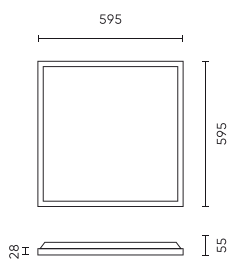

LED line PRIME

Symbol: 200180

EAN: 5905378200180

**Panel Backlit 4000K 40W 4800lm IP20
60x60cm bílý PRIME**

Technické kreslení