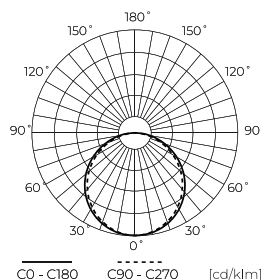

Rozložení světla