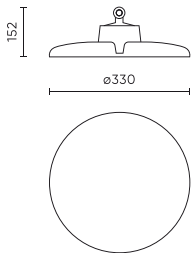

LED line PRIME

Symbole: 219205

EAN: 5905378219205

**Luminaire Highbay PHANTOM 4000K
200W 35000lm 120° IP65 CRI80 noir
PRIME 1-10V**

Dessin technique