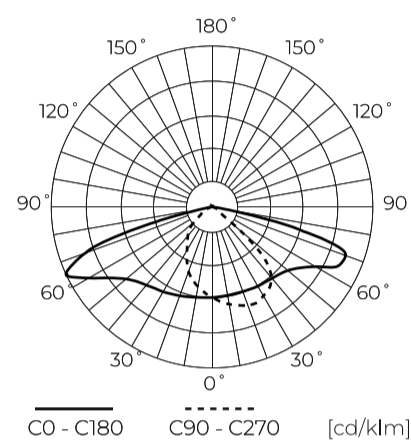

Dane techniczne

Parametr	Wartość
Klasa Energetyczna 2019/2015	B
Gwarancja	5/7*
Moc	• 47 W
Napięcie	• 100-277 V AC
Temperatura barwy światła	• 4000 K
Barwa światła	Biała
Współczynnik odwzorowania barw Ra	70
Klasa szczelności	IP66
Stopień ochrony IK	09
Klasa ochrony elektrycznej	I
Wydajność świetlna	150
Całkowity strumień świetlny	7050
Okres trwałości L70B50	100 000 h
L80B*- różnica B10-B50 ≈ 1% (według LightingEurope)-pomijalna	100000 h

Parametr	Wartość
L90B*- różnica B10-B50 ≈ 1% (według LightingEurope)-pomijalna	100000 h
Funkcja ściemniania	0-10
Częstotliwość napięcia zasilania	50/60Hz
Kąt świecenia	T2M1
Współczynnik mocy PF	>0,95
Temperatura pracy	-40 ÷ 45
Do zastosowań	Na zewnątrz pomieszczeń
Rozmiar otworu montażowego	48-60 mm
Wysokość	95 mm
Kolor	Szary (RAL 9007)
Materiał (obudowa)	Aluminium
Materiał (klosz)	Szkló hartowane
Typ złącza	ZHAGA

LED line PRIME

Symbol: 229815

EAN: 5905378229815

**Oprawa drogowa TOLENO Icl 4000K
47W 7050lm T2M1 IP66 Szary (RAL
9007) CRI70 PRIME**

Rysunek techniczny

Rozsył światła

Dodatkowe zdjęcia produktowe

Dane logistyczne