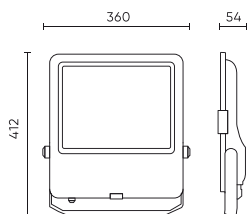

LED line PRIME

Symbol: 200364

EAN: 5905378200364

**Naświetlacz FLOODLIGHT 4000K 200W
28000lm 60° IP66 PRIME**

Rysunek techniczny