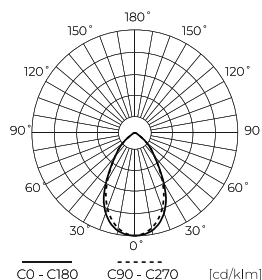

Rozsył światła