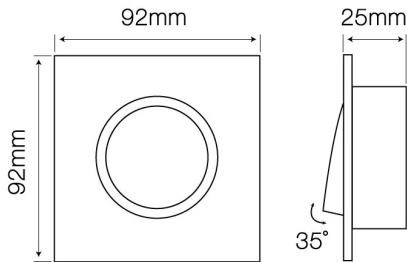

## LED line® Oprawa sufitowa kwadratowa ruchoma SLIM czarna szcz AKROS

Szczotkowane wykończenie oprawy zapewnia jej estetyczny wygląd.

Ruchomy element oprawy, pozwala skierować strumień światła w wybranym kierunku.

Na produkt udzielana jest pięcioletnia gwarancja producenta.

85 mm

Parametr	Wartość
Moc maksymalna lampy w oprawie	35
Klasa szczelności IP	20
Gwarancja (lata)	5
Kolor	Czarny
Średnica źródła dedykowanego dla oprawki	50
Materiał (obudowa)	aluminium
Kąt regulacji w osi y	35
Klasyfikacja materiału podłoża do montażu	F
Montaż od oświetlanego obiektu	0.5
Sposób montażu	wpuszczany

Parametr	Wartość
Rozmiar otworu montażowego	85 mm
Do zastosowań wewnątrz i na zewnątrz pomieszczeń	TAK
Klasa ochrony przed porażeniem elektrycznym	III
Opakowanie zbiorcze	100 szt.
Długość	92 mm
Szerokość	92 mm
Wysokość	25 mm
Masa produktu z opakowaniem	110 g
Waga opakowania zbiorczego (kg)	11

**Opakowanie jednostkowe**

**Opakowanie zbiorcze**

Ilość w opakowaniu zbiorczym 100 szt.  
Ilość szt/ taśmy w metrach 100  
Uwagi CARTON BOX

**Europaleta**

Ilość szt/ taśmy w metrach 1600  
Ilość zbiorcza europaleta 16  
Waga europalety 168 kg  
Wysokość palety 1800 cm  
Ilość w 1 warstwie 2  
Ilość warstw 8