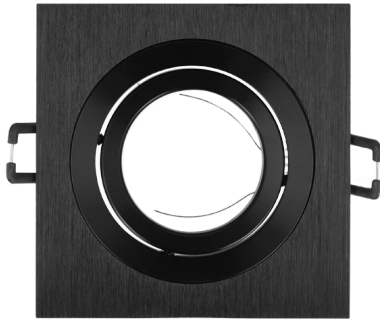

## LED line® Oprawa sufitowa kwadratowa ruchoma SLIM czarna szcz AKROS

Szczotkowane wykończenie oprawy zapewnia jej estetyczny wygląd.

Ruchomy element oprawy, pozwala skierować strumień światła w wybranym kierunku.

Na produkt udzielana jest pięcioletnia gwarancja producenta.

85 mm

Parametr	Wartość
Moc maksymalna lampy w oprawie	35
Klasa szczelności IP	20
Gwarancja (lata)	5
Kolor	Czarny
Średnica źródła dedykowanego dla oprawki	50
Materiał (obudowa)	aluminium
Kąt regulacji w osi y	35
Klasyfikacja materiału podłoża do montażu	F
Montaż od oświetlanego obiektu	0.5
Sposób montażu	wpuszczany

Parametr	Wartość
Rozmiar otworu montażowego	85 mm
Do zastosowań wewnątrz i na zewnątrz pomieszczeń	TAK
Klasa ochrony przed porażeniem elektrycznym	III
Opakowanie zbiorcze	100 szt.
Długość	92 mm
Szerokość	92 mm
Wysokość	25 mm
Masa produktu z opakowaniem	110 g
Waga opakowania zbiorczego (kg)	11