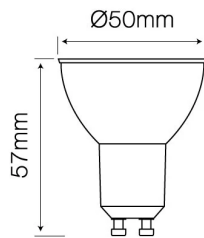

LED line® GU10 1W 20lm 220-260V żółta

Produkt dostępny jest w 7 barwach światła.

Źródło światła gwarantuje wysokie bezpieczeństwo użytkowania.

220-260 VAC

SMD2835

Na produkt udzielana jest trzyletnia gwarancja producenta.

120 °

-20÷40 °C

30 000 h

Parametr	Wartość
Wydajność świetlna	20 lm/W
Moc	1 W
Barwa światła	Żółta
Całkowity strumień świetlny	20 lm
Gwarancja (lata)	3
Okres trwałości L70B50	30 000 h
Napięcie zasilania, rodzaj napięcia zasilania	220-260 VAC
Częstotliwość napięcia zasilania	50/60Hz
Współczynnik zachowania strumienia świetlnego	>0,7 %
Średnica lampy	50
Kąt świecenia	120 °
Materiał (klosz)	szkło

Parametr	Wartość
Materiał (obudowa)	Szkło
Typ diody	SMD2835
Trwałość	30000
Ilość cykli włącz/wyłącz	50000
Temperatura pracy	-20÷40 °C
Do zastosowań wewnątrz pomieszczeń	Wewnątrz pomieszczeń
Opakowanie zbiorcze	100 szt.
Czas nagrzewania lampy do 60%	1
Wysokość	55 mm
Masa produktu z opakowaniem	56 g
Waga opakowania zbiorczego (kg)	5,6
Klasa Energetyczna 874/2012	A