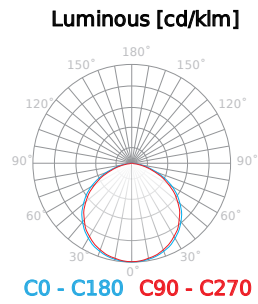

120 °

-20÷40 °C

30 000 h

Parametr	Wartość
Wydajność świetlna	20 lm/W
Moc	1 W
Barwa światła	Żółta
Całkowity strumień świetlny	20 lm
Gwarancja (lata)	3
Okres trwałości L70B50	30 000 h
Napięcie zasilania, rodzaj napięcia zasilania	220-260 VAC
Częstotliwość napięcia zasilania	50/60Hz
Współczynnik zachowania strumienia świetlnego	>0,7 %
Średnica lampy	50
Kąt świecenia	120 °
Materiał (klosz)	szkło

Parametr	Wartość
Materiał (obudowa)	Szkło
Typ diody	SMD2835
Trwałość	30000
Ilość cykli włącz/wyłącz	50000
Temperatura pracy	-20÷40 °C
Do zastosowań wewnątrz pomieszczeń	Wewnątrz pomieszczeń
Opakowanie zbiorcze	100 szt.
Czas nagrzewania lampy do 60%	1
Wysokość	55 mm
Masa produktu z opakowaniem	56 g
Waga opakowania zbiorczego (kg)	5,6
Klasa Energetyczna 874/2012	A