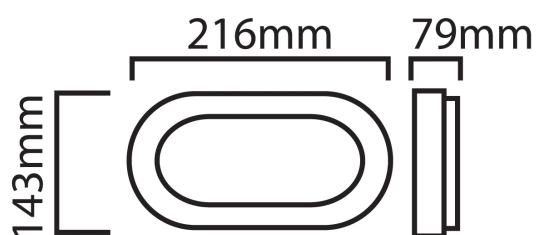

LEDOM BULKHEAD 12W 4000K 220-240V oval SMD5730

Für das Produkt gilt eine dreijährige Herstellergarantie.

Versorgungsspannung, Typ der Versorgungsspannung

Diodentyp

Anzahl der LEDs

Abstrahlwinkel

Betriebstemperatur

Lebensdauer

Parameter	Wert
Lichtausbeute	70 lm/W
Leistung	12 W
Lichtfarbe	Weiß
Energieeffizienzklasse 2019/2015	E
Lichtstrom	840 lm
Farbtemperatur des Lichts	4000 K
MacAdam Schritte	≤6
Schutzart	54
Garantie	3
Faktor Dauerhaftigkeit	0.9
Lebensdauer L70B50	50 000
Stromversorgung: die Art der Stromversorgung	220-240 VAC
Frequenz der Stromversorgung	50/60Hz
Farbwiedergabe-Index Ra	80
Lumenerhaltungsfaktor	96 %
Abstrahlwinkel	120 °
Material (Abdeckung)	Polycarbonat

Parameter	Wert
Material (Gehäuse)	Polycarbonat
Diodentyp	5730
Anzahl der LEDs	28
Lebensdauer	30000
Leistungsfaktor PF	0,5
Anzahl der Ein-/Aus-Schaltzykle	50000
MacAdam Schritte	≤6
Betriebstemperatur	-40÷45 °C
Für den Innen- und Außenbereich	SO
Die Schutzklasse gegen elektrischen Schlag ist:	II
Lampenaufwärmzeit bis zu 60%	1
Länge	216 mm
Breite	143 mm
Höhe	79 mm
Produktgewicht mit Verpackung	242 g
Energieklasse	A+