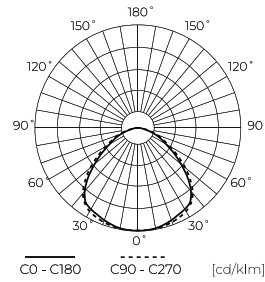

LED line LITE

Symbol: 244346

EAN: 5901583244346

**Żarówka LED GU10 6500K 5W 450lm
230V 120° PC LITE**

Rysunek techniczny

Rozsył światła