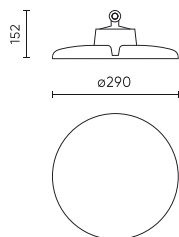

LED line PRIME

Produkto kodas: 218857

EAN: 5905378218857

**Highbay lempa PHANTOM 4000K 150W
26250lm 60° IP65 CRI80 juoda PRIME 1-
10V**

Techninis brėžinys