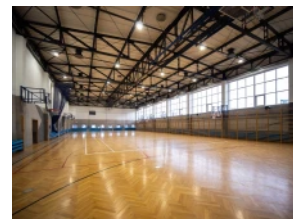

Fényeloszlás

További termékfotók