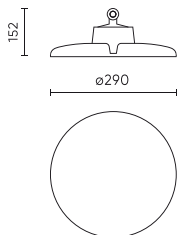

LED line PRIME

Kód: 218857

EAN: 5905378218857

**Highbay világítótest PHANTOM 4000K
150W 26250lm 60° IP65 CRI80 fekete
PRIME 1-10V**

Műszaki rajz