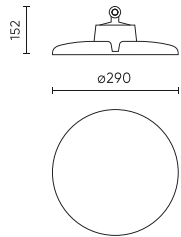

LED line PRIME

Symbole: 218857

EAN: 5905378218857

**Luminaire Highbay PHANTOM 4000K
150W 26250lm 60° IP65 CRI80 noir
PRIME 1-10V**

Dessin technique