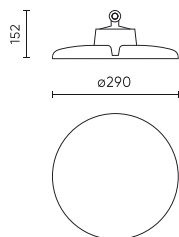

LED line PRIME

Symbol: 218857

EAN: 5905378218857

**Highbay svítidlo PHANTOM 4000K 150W
26250lm 60° IP65 CRI80 černá PRIME 1-
10V**

Technické kreslení