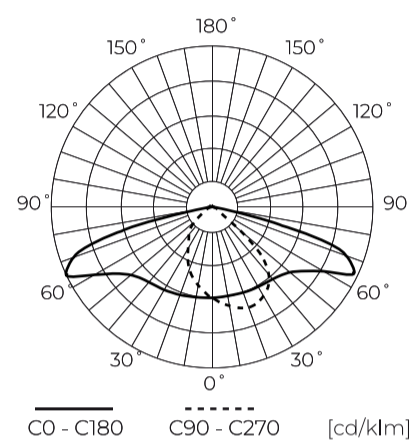

Rozsył światła