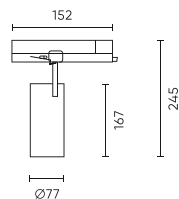

**Track light LUMICANTO 14-29W CCT
36/60° czarny PRIME**

Rysunek techniczny

Rozsył światła

Dodatkowe zdjęcia produktowe

Dane logistyczne

Opakowanie jednostkowe

Szerokość	85 mm
Wysokość	257 mm
Długość	186 mm
Waga	0,75 kg

Opakowanie zbiorcze

Ilość	20
Szerokość	385 mm
Wysokość	150 mm
Długość	530 mm
Objętość	0,030 m ³
Waga	15,5 kg

Europaleta

Ilość opakowań jednostkowych europaleta	960
Wysokość palety	1,90 m
Ilość w warstwie	320
Ilość warstw	3
Ilość opakowań zbiorczych europaleta	48
Waga	769 kg