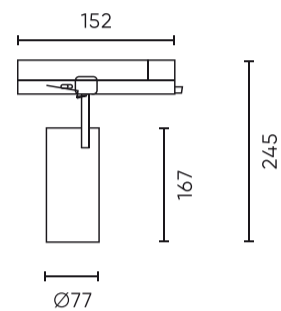

LED line PRIME

Produkto kodas: 210486

EAN: 5905378210486

Kelio šviesa LUMICANTO 14-29W CCT 36 / 60 ° juodasis PRIME

Techninis brėžinys