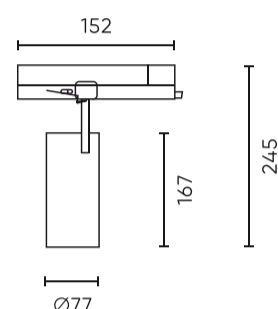

LED line PRIME

Kód: 210486

EAN: 5905378210486

Pályafény LUMICANTO 14- 29W CCT 36 / 60 ° fekete PRIME

Műszaki rajz