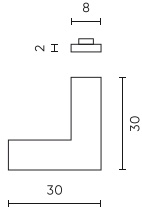

LED line PRIME

Symbol: 200524

EAN: 5905378200524

**Łącznik do taśm COB LED kątowny
4000k 10mm 2 PIN Typ L 14w PRIME**

Rysunek techniczny