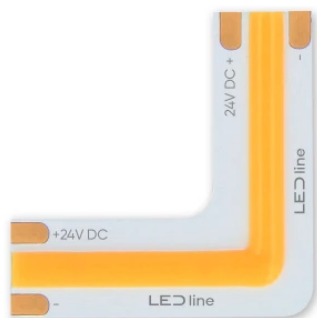

LED line PRIME

Symbol: 200524

EAN: 5905378200524

**Łącznik do taśm COB LED kątowny
4000k 10mm 2 PIN Typ L 14w PRIME**

Łącznik LED line PRIME typu L do taśm COB LED to doskonałe rozwiązanie dla wymagających instalacji oświetleniowych. Charakteryzuje się mocą 14W i temperaturą barwy światła 4000K, co zapewnia naturalne i przyjemne oświetlenie. Szerokość PCB wynosząca 8 mm umożliwia bezproblemowy montaż oraz kompatybilność z standardowymi taśmami LED. Wysoka jakość wykonania gwarantuje długotrwałą eksploatację, a dodatkowa pięcioletnia gwarancja podkreśla niezawodność produktu.

Dane techniczne

Parametr	Wartość
Gwarancja	5
Temperatura barwy światła	• 4000 K
Okres trwałości L70B50	50 000 h
L80B*- różnica B10-B50 ≈ 1% (według LightingEurope)-pomijalna	35000 h

Parametr	Wartość
Typ złączki	L
Szerokość PCB	8 mm
Maksymalna szerokość Taśmy LED	8

LED line PRIME

Symbol: 200524

EAN: 5905378200524

**Łącznik do taśm COB LED kątowny
4000k 10mm 2 PIN Typ L 14w PRIME**

Rysunek techniczny

Rozsył światła

Dodatkowe zdjęcia produktowe

Dane logistyczne

Opakowanie jednostkowe

Ilość	1
Waga	0,002 kg

Opakowanie zbiorcze

Ilość	50
Szerokość	330 mm
Wysokość	90 mm
Długość	330 mm
Waga	2 kg
Uwagi	Woreczek foliowy

Europaleta

LED line PRIME

Symbol: 200524

EAN: 5905378200524