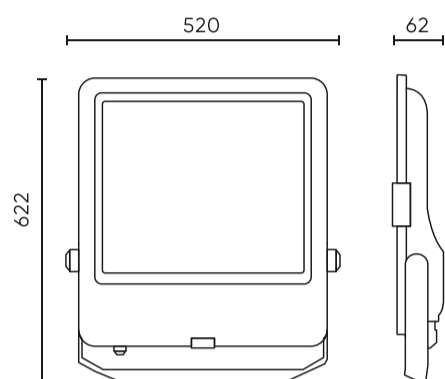

LED line PRIME

Symbol: 202658

EAN: 5905378202658

**Naświetlacz FLOODLIGHT 4000K 600W
84000lm 90° IP66 PRIME**

Rysunek techniczny