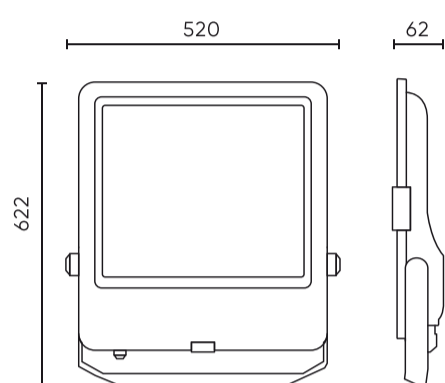

LED line PRIME

Produkto kodas: 202658

EAN: 5905378202658

**Projektorius FLOODLIGHT 4000K 600W
84000lm 90° IP66 PRIME**

Techninis brėžinys