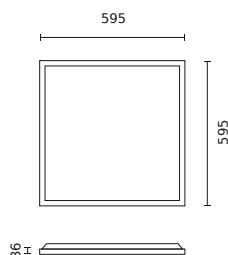

LED line PRIME

Produkto kodas: 216846

EAN: 5905378216846

**Panel Backlit 4CCT (2,7/3/4/5K)
34/36/38/40W 5300lm UGR<19 60x60cm
baltas PRIME**

Techninis brėžinys