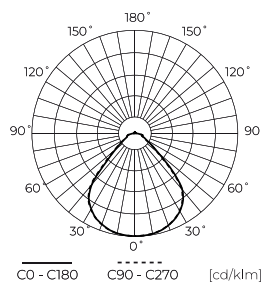

Šviesos pasiskirstymas