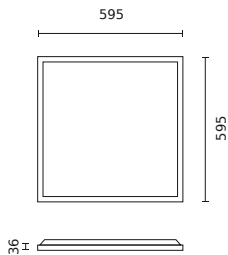

LED line PRIME

Symbole: 216846

EAN: 5905378216846

**Panel Backlit 4CCT (2,7/3/4/5K)
34/36/38/40W 5300lm UGR<19 60x60cm
blanc PRIME**

Dessin technique