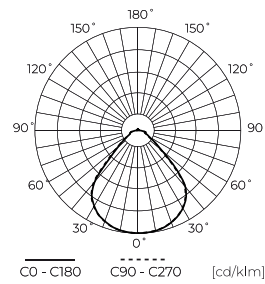

Répartition de la lumière