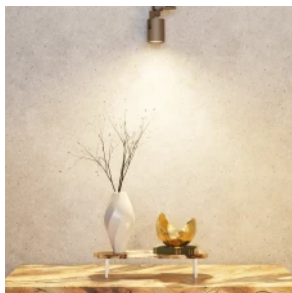

LED line LITE

Symbol: 248658

EAN: 5901583248658

**Żarówka LED GU10 3000K 3W 240lm
230V 120° PC LITE**

Rysunek techniczny

Rozsył światła

Dodatkowe zdjęcia produktowe