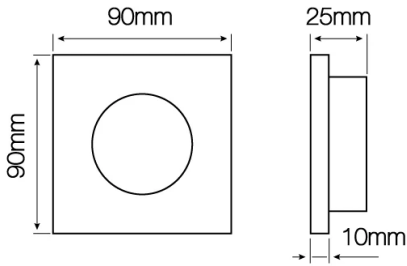

LED line Einbaustrahler glass eckig schwarz frost GLIKKA

Die gefrostete Ausführung der Leuchte sorgt für ihre Ästhetik.

Für das Produkt gilt eine fünfjährige Herstellergarantie.

Größe des Montagelochs

Parameter	Wert
Geeignet für maximale Lampenleistung von	35
Schutzart	20
Garantie	5
Farbe	schwarz
Dicke der Leuchte	10
Lampendurchmesser für Leuchte	50
Material (Gehäuse)	Glas
Typ von Trägermaterial für die Montage	F
Montage vom beleuchteten Objekt	0.5

Parameter	Wert
Montagelochgröße	75 mm
Für den Innen- und Außenbereich	SO
Die Schutzklasse gegen elektrischen Schlag ist:	III
Kartonmenge	100 pc
Länge	90 mm
Breite	90 mm
Höhe	25 mm
Produktgewicht mit Verpackung (g)	200 g
Gewicht der Kartonmenge (kg)	20