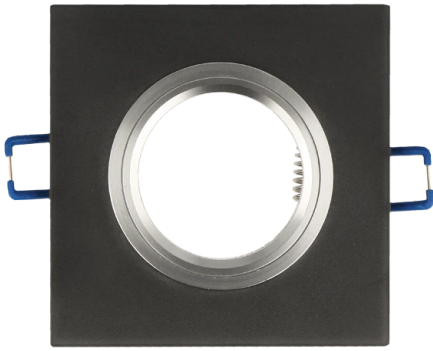

LED line Einbaustrahler glass eckig schwarz frost GLIKKA

Die gefrostete Ausführung der Leuchte sorgt für ihre Ästhetik.

Für das Produkt gilt eine fünfjährige Herstellergarantie.

Größe des Montagelochs

Parameter	Wert
Geeignet für maximale Lampenleistung von	35
Schutzart	20
Garantie	5
Farbe	schwarz
Dicke der Leuchte	10
Lampendurchmesser für Leuchte	50
Material (Gehäuse)	Glas
Typ von Trägermaterial für die Montage	F
Montage vom beleuchteten Objekt	0.5

Parameter	Wert
Montagelochgröße	75 mm
Für den Innen- und Außenbereich	SO
Die Schutzklasse gegen elektrischen Schlag ist:	III
Kartonmenge	100 pc
Länge	90 mm
Breite	90 mm
Höhe	25 mm
Produktgewicht mit Verpackung (g)	200 g
Gewicht der Kartonmenge (kg)	20