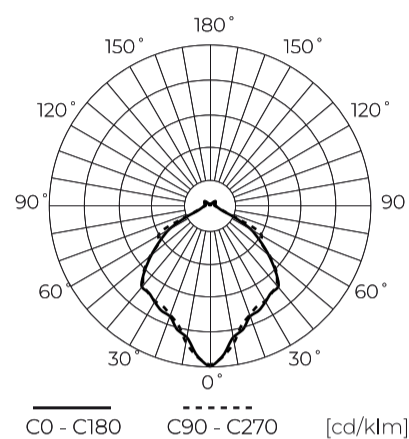

Distribuția luminii