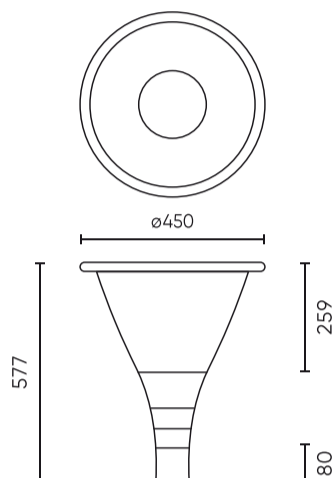

LED line PRIME

Simbol: 207127

EAN: 5905378207127

**Corp de iluminat pentru parcuri NOLINA
4000K 30W 4500lm IP66 negru PRIME**

Desen tehnic