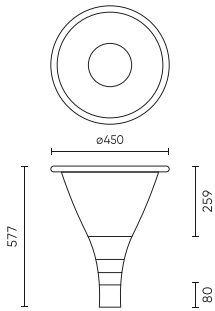

LED line PRIME

Symbol: 207127

EAN: 5905378207127

**Oprawa parkowa NOLINA 4000K 30W
4500lm IP66 czarna PRIME**

Rysunek techniczny