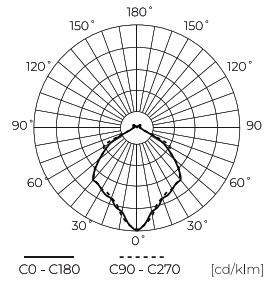

Rozsył światła