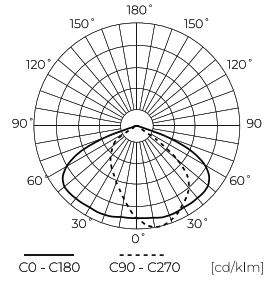

Lichtverteilung