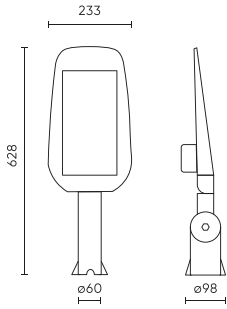

LED line LITE

Code: 201088

EAN: 5905378201088

**Straßenleuchte STREETLITE 4000K
150W 15000lm IP65 grau LITE**

Die STREETLITE LED Linie LITE 150W ist eine fortschrittliche Beleuchtungslösung, die sich durch ein hochwertiges Aluminiumgehäuse für eine ausgezeichnete Wärmeabfuhr auszeichnet. Es zeichnet sich durch eine hohe Lichteffizienz von 100 lm/W und einen Gesamtlichtstrom von 15000 lm aus. Dank des Schutzgrades IP65 ist es staub- und feuchtigkeitsbeständig und die Widerstandsklasse IK08 schützt vor mechanischen Beschädigungen.

Parameter	Wert
MacAdam Schritte	≤6
ULOR	0 %
Befestigungsart	Gemischt
Frequenz der Stromversorgung	50/60Hz
Farbwiedergabeindex CRI	80
Abstrahlwinkel	130 x 75
Diodentyp	SMD LED 2835
Anzahl der LEDs	162
Leistungsfaktor PF	0,9
Lampenaufwärmzeit bis zu 60%	1
Betriebstemperatur	-40÷50
Höhe	98
Farbe	Grau
Material (Gehäuse)	Aluminium
Material (Abdeckung)	Polycarbonat

LED line LITE

Code: 201088

EAN: 5905378201088

**Straßenleuchte STREETLITE 4000K
150W 15000lm IP65 grau LITE**

Technische Zeichnung

Lichtverteilung

Zusätzliche Produktfotos

Logistikdaten

Einzelverpackung

Breite	240 mm
Höhe	103 mm
Länge	635 mm
Gewicht	1,73 kg

Großverpackung

Menge	3
Breite	329 mm
Höhe	255 mm
Länge	645 mm
Volumen	0,054 m3
Gewicht	6,7 kg

Europalette

Menge	63
Palettenhöhe	1,8 m
Menge in der Schicht	12
Anzahl der Schichten	5
Großmengen	63
Waage	159 kg