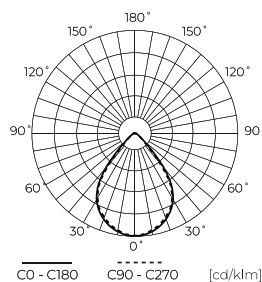

Rozsył światła