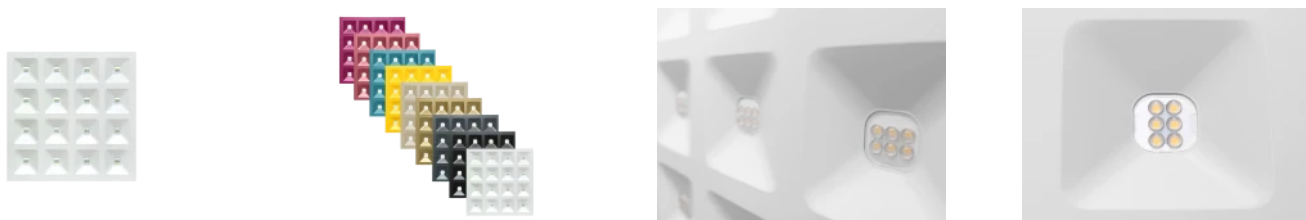

LED line PRIME

Symbol: 244193

EAN: 5901583244193

**Panel Backlit DIORA 4000K 15-36W  
2250-5040lm IP20 UGR<16 60x60cm  
biały PRIME**

Panel LED DIORA marki LED line PRIME to innowacyjne rozwiązanie o mocy 15-36 W oraz strumieniu świetlnym od 2250 do 5040 lm. Charakteryzuje się temperaturą barwy 4000 K, zapewniającą naturalne światło. Zastosowane diody SMD2835 gwarantują wysoką efektywność świetlną na poziomie od 140 do 150 lm/W. Układ FLICKER FREE™ eliminuje migotanie, a niski wskaźnik olśnienia (UGR<16) podnosi komfort użytkowania.

LED line PRIME

Symbol: 244193

EAN: 5901583244193

**Panel Backlit DIORA 4000K 15-36W  
2250-5040lm IP20 UGR<16 60x60cm  
biały PRIME**

**Rysunek techniczny**

**Rozsył światła**

**Dodatkowe zdjęcia produktowe**