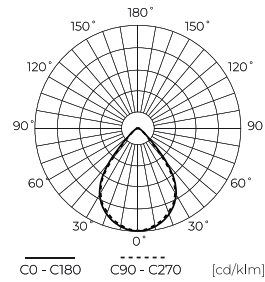

Fényeloszlás