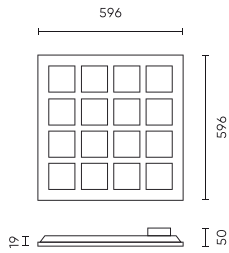

LED line PRIME

Kód: 244193

EAN: 5901583244193

**Panel Backlit DIORA 4000K 15-36W
2250-5040lm IP20 UGR<16 60x60cm
fehér PRIME**

Műszaki rajz