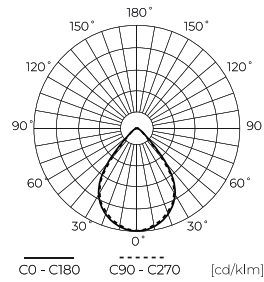

Répartition de la lumière