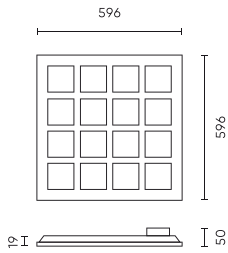

LED line PRIME

Symbole: 244193

EAN: 5901583244193

**Panel Backlit DIORA 4000K 15-36W
2250-5040lm IP20 UGR<16 60x60cm
blanc PRIME**

Dessin technique