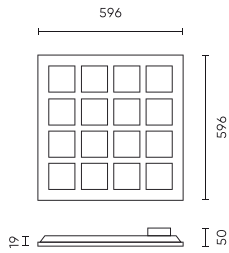

LED line PRIME

Code: 244193

EAN: 5901583244193

**Panel Backlit DIORA 4000K 15-36W
2250-5040lm IP20 UGR<16 60x60cm
weiß PRIME**

Technische Zeichnung