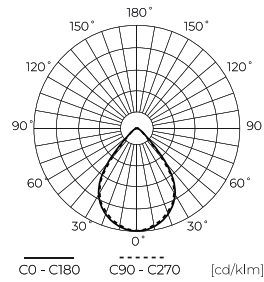

Lichtverteilung