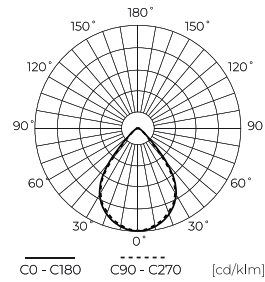

Rozložení světla