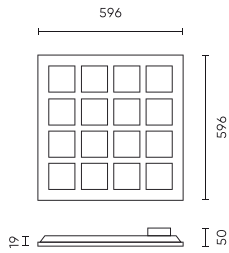

LED line PRIME

Symbol: 244193

EAN: 5901583244193

**Panel Backlit DIORA 4000K 15-36W
2250-5040lm IP20 UGR<16 60x60cm bílý
PRIME**

Technické kreslení