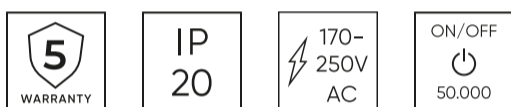

LED line PRIME

Produkto kodas: 209633

EAN: 5905378209633

**PRIME LED lemputė GU10 10W 3000K
1400lm 170-250V**

vadovaujama Architektūros žibintai PRIME 10 Šiltoje, baltos spalvos, 3000 K temperatūros šviesoje ji užtikrina išskirtinę apšvietimo kokybę. 1400 lm bendras šviesos srautas užtikrina D. klasės energijos vartojimo efektyvumą dėka naudojamos technologijos, produktas turi ilgą tarnavimo laiką iki 30.000 valandų, ir minimalus mirksi poveikis, suteikiant patogumo naudoti.

Techniniai duomenys

| Parametras | Vertė |
|---------------------------------------|----------------|
| Energinio efektyvumo klasė 2019/2015 | D |
| Garantija | 5 |
| Galia | • 10 W |
| Įtampa | • 170-250 V AC |
| Šviesos spalvos temperatūra | • 3000 K |
| Šviesi spalva | Balta |
| Spalvų atgavos indeksas Ra | 80 |
| Sandarumo klasė | IP20 |
| Šviesos efektyvumas | 140 |
| Bendras šviesos srautas | 1400 lm |
| Šviesos srauto palaikymo koeficientas | 96 |
| Galiojimo laikas L70B50 | 30 000 h |