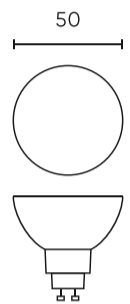

LED line PRIME

Produkto kodas: 209633

EAN: 5905378209633

**PRIME LED lemputė GU10 10W 3000K
1400lm 170-250V**

Techninis brėžinys