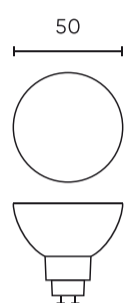

LED line PRIME

Kód: 209633

EAN: 5905378209633

LED izzó GU10 3000K 10W 1400lm 230V 120° Ceramic PRIME

Műszaki rajz