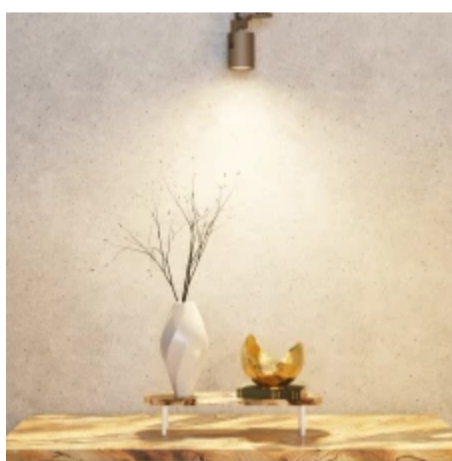

LED line PRIME

Kód: 209633

EAN: 5905378209633

LED izzó GU10 3000K 10W 1400lm 230V 120° Ceramic PRIME

Műszaki rajz

Fényeloszlás

További termékfotók