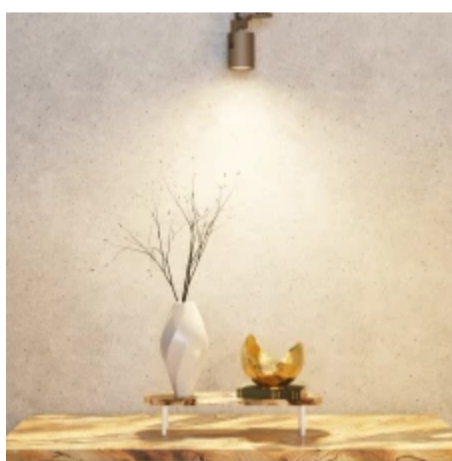

LED line PRIME

Symbol: 209633

EAN: 5905378209633

**LED žárovka GU10 3000K 10W 1400lm  
230V 120° Keramika PRIME**

**Technické kreslení**

**Rozložení světla**

**Další fotografie produktů**

**Logistická data**