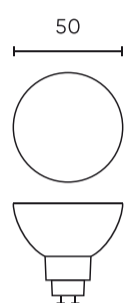

LED line PRIME

Symbol: 209633

EAN: 5905378209633

**LED žárovka GU10 3000K 10W 1400lm
230V 120° Keramika PRIME**

Technické kreslení