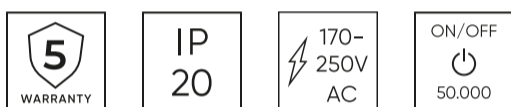

LED line PRIME

Symbol: 209633

EAN: 5905378209633

**LED žárovka GU10 3000K 10W 1400lm  
230V 120° Keramika PRIME**

LED žárovky GU10 LED line PRIME 10 V teplém bílém světle s barevnou teplotou 3000 K zajišťuje výjimečnou kvalitu osvětlení. Celkový světelný tok 1400 lm zaručuje energetickou účinnost ve třídě D. Díky použité technologii má výrobek dlouhou životnost až 30 000 hodin a minimální blikající efekt, který poskytuje pohodlí při používání.

**Technické údaje**

Parametr	Hodnota
Energetická třída 2019/2015	D
Záruka	5
Moc	• 10 W
Napětí	• 170-250 V AC
Teplota barvy světla	• 3000 K
Světlá barva	Bílý
Index podání barev Ra	80
Třída těsnosti	IP20
Světelný výkon	140
Celkový světelný tok	1400 lm
Faktor udržení světelného toku	96
Trvanlivost L70B50	30 000 h