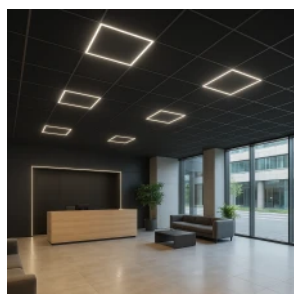

LED line PRIME

Kód: 249181-DALI

EAN: 5905378219977

Panel keret 4000K 40W 3200lm IP20 60x60cm négyzet PRIME DALI

Műszaki rajz

Fényeloszlás

További termékfotók