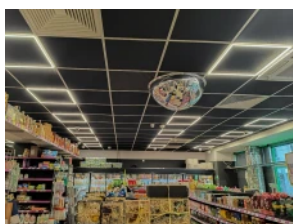

LED line PRIME

Kód: 249181-DALI

EAN: 5905378219977

Panel keret 4000K 40W 3200lm IP20 60x60cm négyzet PRIME DALI

Műszaki rajz

Fényeloszlás

További termékfotók