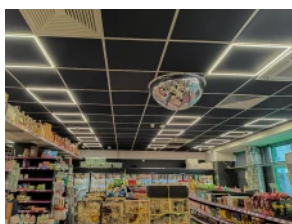

LED line PRIME

Symbole: 249181-DALI

EAN: 5905378219977

**Cadre de panneau 4000K 40W 3200lm
IP20 60x60cm carré PRIME DALI**

Dessin technique

Répartition de la lumière

Photos supplémentaires du produit