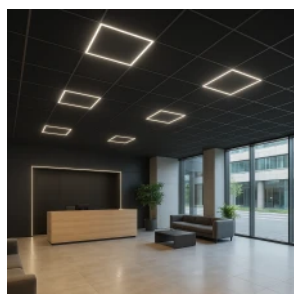

LED line PRIME

Symbole: 249181-DALI

EAN: 5905378219977

**Cadre de panneau 4000K 40W 3200lm
IP20 60x60cm carré PRIME DALI**

Dessin technique

Répartition de la lumière

Photos supplémentaires du produit