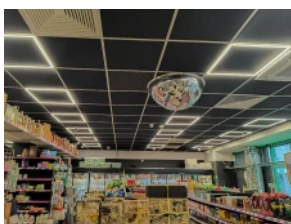

LED line PRIME

Symbol: 249181-DALI

EAN: 5905378219977

**Panel Backlit 4000K 40W 3200lm IP20
60x60cm čtvercový PRIME DALI**

Technické kreslení

Rozložení světla

Další fotografie produktů