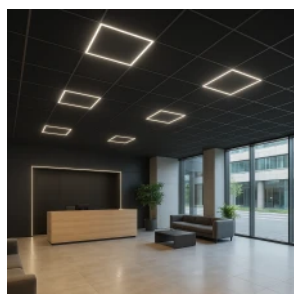

LED line PRIME

Symbol: 249181-DALI

EAN: 5905378219977

**Panel Backlit 4000K 40W 3200lm IP20
60x60cm čtvercový PRIME DALI**

Technické kreslení

Rozložení světla

Další fotografie produktů