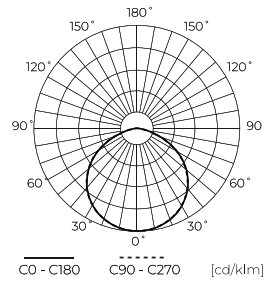

Lichtverteilung