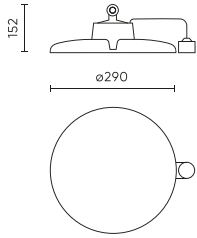

LED line PRIME

Code: 207035

EAN: 5905378207035

**Highbay-Leuchte PHANTOM 4000K
150W 28500lm 120° IP65 schwarz PRIME
MV 1-10V**

Technische Zeichnung