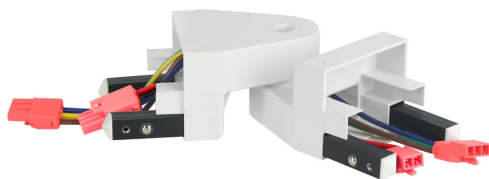

Kod: 203433 EAN: 5905378203433

LED line PRIME FUSION łącznik przegubowy 0-10V biały

Łącznik przegubowy do łączenia opraw liniowych FUSION. Przegub umożliwia łączenie opraw w zakresie 90 - 270 stopni. Kolor: czarny.