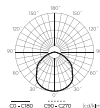

Rozsył światła

57823-QuarW1