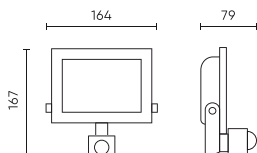

LED line LITE

Symbol: 203372

EAN: 5905378203372

**Naświetlacz LUMINO 4000K 30W
3000lm 120° IP44 LITE czujnik ruchu**

Rysunek techniczny

Rozsył światła

57823-QuarW1