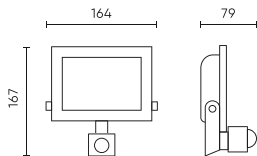

LED line LITE

Symbole: 203372

EAN: 5905378203372

**Projecteur LUMINO 4000K 30W 3000lm
120° IP44 LITE capteur de mouvement**

Dessin technique

Répartition de la lumière

59023-QuarW1