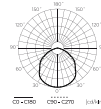

Répartition de la lumière

59023-QuarW1