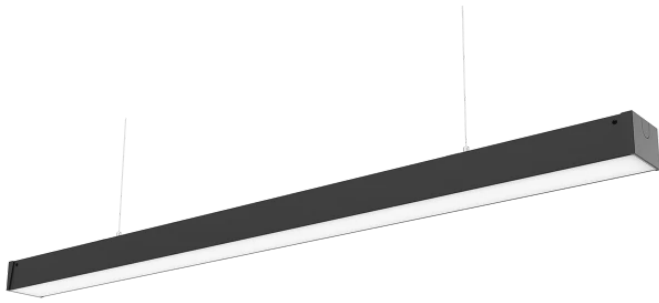

LED line PRIME

Code: 476012

EAN: 5907777476012

**Lineare Leuchte FUSION 4000K 60W
7800lm 120*120° IP20 150cm schwarz
PRIME**

Die 60W LED Linie PRIME FUSION Linearleuchte und 4000K Lichtfarbe bietet einen beeindruckenden Lichtstrom von 7.800 Lumen. Mit einem weiten Lichtwinkel von 120° und einer Lichtausbeute von 130 lm/W löst er Licht im Raum perfekt ab. Aus Aluminium gefertigt, bietet es eine ausgezeichnete Wärmeableitung und lange Lebensdauer bis zu 50.000 Stunden.

Technische Daten

Parameter	Wert
Energieeffizienzklasse 2019/2015	C
Garantie	5/7*
Leistung	• 60 W
Spannung	• 220-240 V AC
Farbtemperatur des Lichts	• 4000 K
Lichtfarbe	Weiß
Farbwiedergabe-Index Ra	80
Schutzart	IP20
IK Schutzgrad	08
Die Schutzklasse gegen elektrischen Schlag ist:	I
Lichtausbeute	130
Lichtstrom	7800
Lumenerhaltungsfaktor	96

LED line PRIME

Code: 476012

EAN: 5907777476012

**Lineare Leuchte FUSION 4000K 60W
7800lm 120*120° IP20 150cm schwarz
PRIME**

Technische Zeichnung

Lichtverteilung

Zusätzliche Produktfotos

Logistikdaten