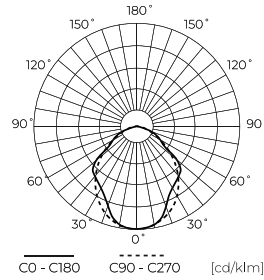

Technische Daten

Parameter	Wert
Energieeffizienzklasse 2019/2015	C
Garantie	5/7*
Leistung	• 60 W
Spannung	• 220-240 V AC
Farbtemperatur des Lichts	• 4000 K
Lichtfarbe	Weiß
Farbwiedergabe-Index Ra	80
Schutzart	IP20
IK Schutzgrad	08
Die Schutzklasse gegen elektrischen Schlag ist:	I
Lichtausbeute	130
Lichtstrom	7800
Lumenerhaltungsfaktor	96

Parameter	Wert
Lebensdauer L70B50	50 000 h
L80B* - Unterschied B10-B50 ≈ 1% (laut LightingEurope) - vernachlässigbar	35000 h
Faktor Dauerhaftigkeit	0.9
MacAdam Schritte	≤6
Schlingenlänge	200 cm
Standby-Stromverbrauch	0
Befestigungsart	Gemischt
Frequenz der Stromversorgung	50/60Hz
Leistungsfaktor PF	0,9
Lampenaufwärmzeit bis zu 60%	1
Betriebstemperatur	-20÷45
Für den Innenbereich	Innenbereich
Höhe	52

LED line PRIME

Code: 476012

EAN: 5907777476012

**Lineare Leuchte FUSION 4000K 60W
7800lm 120*120° IP20 150cm schwarz
PRIME**

Technische Zeichnung

Lichtverteilung

Zusätzliche Produktfotos

Logistikdaten

Einzelverpackung

Breite	1444 mm
Höhe	125 mm
Länge	70 mm
Gewicht	1,97 kg

Großverpackung

Menge	12
Breite	1550 mm
Höhe	260 mm
Länge	120 mm
Volumen	0,048 m ³
Gewicht	23,89 kg
Kommentare	

Europalette

Menge	144
Palettenhöhe	1820 mm
Menge in der Schicht	12
Anzahl der Schichten	7
Großmengen	12
Waage	25 kg