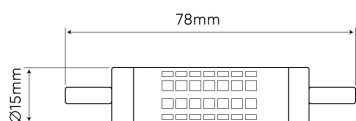

LED line® R7s 6W 2700K 500lm 220-240V 78mm

Die Konstruktion des Produktes gewährleistet eine effektive Wärmeabgabe nach Außen.

Das verwendete FLICKER FREE™ - System garantiert Schutz vor schädlichen Auswirkungen durch Lichtflimmern und schützt daher das Sehvermögen der Benutzer.

Abstrahlwinkel

Lebensdauer

Für das Produkt gilt eine dreijährige Herstellergarantie.

Versorgungsspannung, Typ der Versorgungsspannung

Diodentyp

Parameter	Wert
Lichtausbeute	83 lm/W
Leistung	6 W
Lichtfarbe	Weiß
Energieeffizienzklasse 2019/2015	G
Lichtstrom	500 lm
Farbtemperatur des Lichts	2700 K
MacAdam Schritte	≤6
Garantie	3
Dimmfunktion	Nein
Faktor Dauerhaftigkeit	0.9
Lebensdauer L70B50	30 000
Stromversorgung: die Art der Stromversorgung	220-240 AC
Frequenz der Stromversorgung	50/60Hz
Farbwiedergabe-Index Ra	80
Farbe	weiß
Lumenerhaltungsfaktor	96
Lampendurchmesser	15
Abstrahlwinkel	360 °
Material (Abdeckung)	Glas
Material (Gehäuse)	Keramik
Diodentyp	SMD2835
Lebensdauer	30000

Parameter	Wert
Anzahl der Ein-/Aus-Schaltzykle	50000
MacAdam Schritte	≤6
Für den Innenbereich	Innenbereich
Kartonmenge	250 pc
Lampenaufwärmzeit bis zu 60%	1
Höhe	78 mm
Produktgewicht mit Verpackung (g)	22 g
Gewicht der Kartonmenge (kg)	5,5
EPREL ID	632141
Datum des ersten Inverkehrbringens	01.03.2019
Energieklasse	A+
Winkel für den Nutzlichtstrom (EPREL)	360-Grad-Kugel
Ist das Produkt mit einer Lichtquelle ausgestattet? (EPREL)	Nein
Nicht gerichtete oder gerichtete Lichtquelle (EPREL)	NDLS
Ist das Produkt mit einer Lichtquelle ausgestattet? (EPREL)	Ja
Netzbetriebene oder netzunabhängige Lichtquelle (EPREL)	MLS
Kombinierte CLS-Lichtquelle (EPREL)	Nein
Farbwechselbare Lichtquelle (EPREL)	Nein
Farbwiedergabe-Index R9 (EPREL)	3
Gesamtlichtstrom der Lichtquelle (EPREL)	500