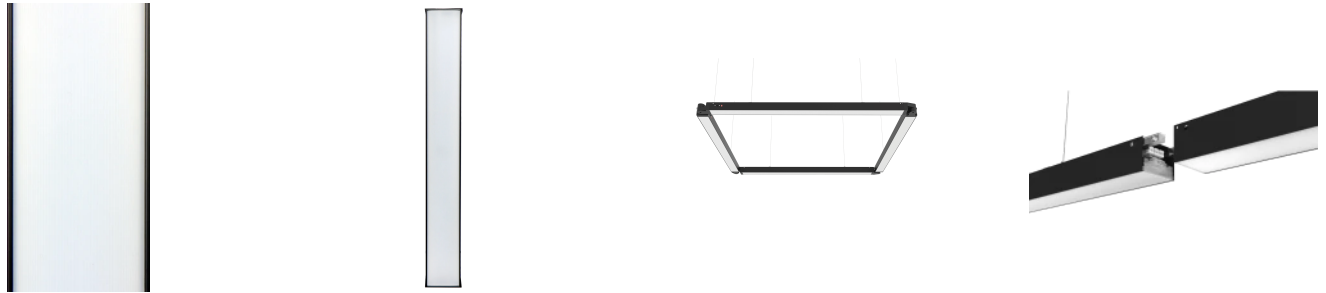

LED line PRIME

Code: 475480

EAN: 5907777475480

**Lineare Leuchte FUSION 4000K 20W  
2600lm 30\*90° IP20 60cm schwarz  
PRIME**

FUSION 20W LED Linie PRIME ist eine perfekte Lösung für diejenigen, die eine effektive und ästhetische Beleuchtung suchen. Es emittiert einen Lichtstrom von 2600 lm bei einer Farbtemperatur von 4000 K und bietet 130 lm/W Effizienz. Dank universellem Design ist es einfach zu installieren, sowohl Oberfläche als auch suspendiert. Hochwertige Materialien sorgen für lange Lebensdauer und effektive Wärmeableitung.

LED line PRIME

Code: 475480

EAN: 5907777475480

**Lineare Leuchte FUSION 4000K 20W  
2600lm 30\*90° IP20 60cm schwarz  
PRIME**

**Technische Zeichnung**

**Lichtverteilung**

**Zusätzliche Produktfotos**

**Logistikdaten**

Menge	288
Palettenhöhe	1710 mm
Menge in der Schicht	48
Anzahl der Schichten	6
Großmengen	288
Waage	672 kg

---

LED line PRIME

Code: 475480

EAN: 5907777475480

**Lineare Leuchte FUSION 4000K 20W  
2600lm 30\*90° IP20 60cm schwarz  
PRIME**