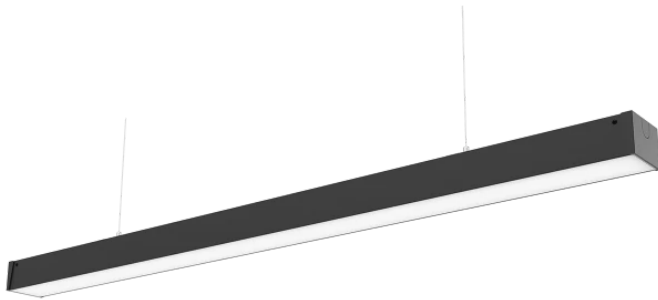

LED line PRIME

Code: 475480

EAN: 5907777475480

**Lineare Leuchte FUSION 4000K 20W  
2600lm 30\*90° IP20 60cm schwarz  
PRIME**

FUSION 20W LED Linie PRIME ist eine perfekte Lösung für diejenigen, die eine effektive und ästhetische Beleuchtung suchen. Es emittiert einen Lichtstrom von 2600 lm bei einer Farbtemperatur von 4000 K und bietet 130 lm/W Effizienz. Dank universellem Design ist es einfach zu installieren, sowohl Oberfläche als auch suspendiert. Hochwertige Materialien sorgen für lange Lebensdauer und effektive Wärmeableitung.

**Technische Daten**

Parameter	Wert
Energieeffizienzklasse 2019/2015	C
Garantie	5/7*
Leistung	• 20 W
Spannung	• 220-240 V AC
Farbtemperatur des Lichts	• 4000 K
Lichtfarbe	Weiß
Farbwiedergabe-Index Ra	80
Schutzart	IP20
IK Schutzgrad	08
Die Schutzklasse gegen elektrischen Schlag ist:	I
Lichtausbeute	130
Lichtstrom	2600
Lumenerhaltungsfaktor	96
Lebensdauer L70B50	50 000 h

LED line PRIME

Code: 475480

EAN: 5907777475480

**Lineare Leuchte FUSION 4000K 20W  
2600lm 30\*90° IP20 60cm schwarz  
PRIME**

**Technische Zeichnung**

**Lichtverteilung**

**Zusätzliche Produktfotos**

**Logistikdaten**