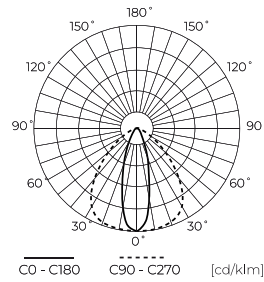

**Technische Daten**

Parameter	Wert
Energieeffizienzklasse 2019/2015	C
Garantie	5/7*
Leistung	• 20 W
Spannung	• 220-240 V AC
Farbtemperatur des Lichts	• 4000 K
Lichtfarbe	Weiß
Farbwiedergabe-Index Ra	80
Schutzart	IP20
IK Schutzgrad	08
Die Schutzklasse gegen elektrischen Schlag ist:	I
Lichtausbeute	130
Lichtstrom	2600
Lumenerhaltungsfaktor	96
Lebensdauer L70B50	50 000 h

Parameter	Wert
L80B* – Unterschied B10–B50 ≈ 1 % (laut LightingEurope) – vernachlässigbar	35000 h
Faktor Dauerhaftigkeit	0.9
MacAdam Schritte	≤6
Schlingenlänge	200 cm
Standby-Stromverbrauch	0
Befestigungsart	Gemischt
Frequenz der Stromversorgung	50/60Hz
Abstrahlwinkel	30 x 90
Leistungsfaktor PF	0,9
Lampenaufwärmzeit bis zu 60%	1
Betriebstemperatur	-20÷45
Für den Innenbereich	Innenbereich
Höhe	52

LED line PRIME

Code: 475480

EAN: 5907777475480

**Lineare Leuchte FUSION 4000K 20W  
2600lm 30\*90° IP20 60cm schwarz  
PRIME**

**Technische Zeichnung**

**Lichtverteilung**

**Zusätzliche Produktfotos**

**Logistikdaten**

**Einzelverpackung**

Breite	586 mm
Höhe	52 mm
Länge	70 mm
Gewicht	1,14 kg

**Großverpackung**

Menge	12
Breite	690 mm
Höhe	260 mm
Länge	260 mm
Volumen	0,046 m <sup>3</sup>
Gewicht	13,93 kg
Kommentare	

**Europalette**