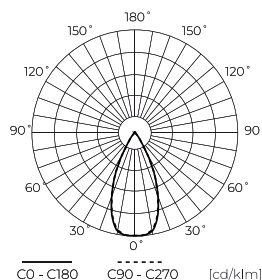

Rozsył światła

Dodatkowe zdjęcia produktowe