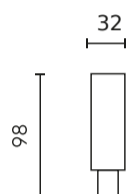

LED line PRIME

Symbol: 221307

EAN: 5905378221307

**Przyłącze prądowe do szynoprzewodu
LUMICANTO POWERTRACK lewe białe
PRIME**

Rysunek techniczny